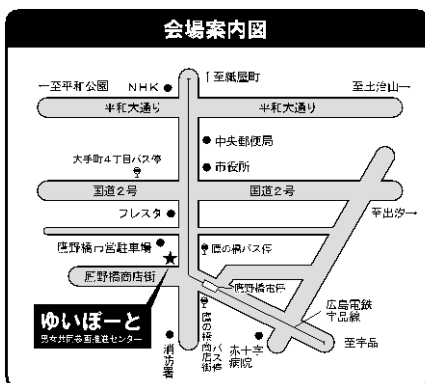

★来館、電話、FAX、E-mailでゆいぽーとまでお申し込みください

ゆいぽーと協議会交流会 参加申込書

●ワークショップ 参加希望に○印をおつけください。

○印	発表団体	テーマ	(ふりがな) 名 前	電話番号
				団体名 (ゆいぽーと登録団体の方)
	教科書問題を考える 市民ネットワーク・ ひろしま 10:00~12:00 (定員 20人)	「慰安婦」問題と 教科書について 考えてみませんか? *教科書を実際に見、 意見交換をしましょう		TEL
				TEL
ご希望回	広島タイ交流協会 タイ文化クラブ ①10:00~11:00 ②11:00~12:00 (各回 定員 10人) 材料費 150~200円(時価) 対象: 小学3年生~大人 (小3・4年生は保護者同伴)	りんごのキャンドル ホルダーを作ろう (完成品は裏面参照) *タイの伝統工芸 カービングを体験 (ナイフを使用します)		TEL
①				TEL
②				TEL

●ステージ発表 (見学のみの方)・出演者はお申込不要です

(ふりがな) 名 前	団体名 (ゆいぽーと登録団体の方)

※展示発表・ミニバザーの見学はお申込不要です

※ さそいあってご参加ください

締め切り2月4日(火)

●託児はワークショップ参加者のみ受付ます。

ご希望の方は下記についてご記入ください。先着 10名
(6か月~未就学児) 託児申込締め切り 2月9日(日)

(ふりがな) お子さんのお名前	年齢 / 性別 (2/16時点)	歳 ヶ月 / 男・女
緊急連絡先電話番号	本人携帯・家族携帯・その他 _____	
ゆいぽーとでの託児	初めて ・ 以前も利用した	※○で囲んでください

●お申し込みの際にいただいた個人情報はゆいぽーとの事業以外には使用いたしません。

交通案内

【路面電車】
①広島駅~広島港(宇品)
③西広島駅~広島港(宇品)
⑦横川駅~広電本社前
「鹿野橋」電停下車、徒歩3分

【広電バス】
③広島駅~朝音方面 ⑥牛田方面~江波方面
「大手町4丁目」バス停下車、徒歩5分

【広島バス】
広島駅~グランドプリンスホテル広島方面
(71-1)「鷹の橋」バス停下車、徒歩3分
(21-2)「鷹の橋商店街」バス停下車、徒歩1分