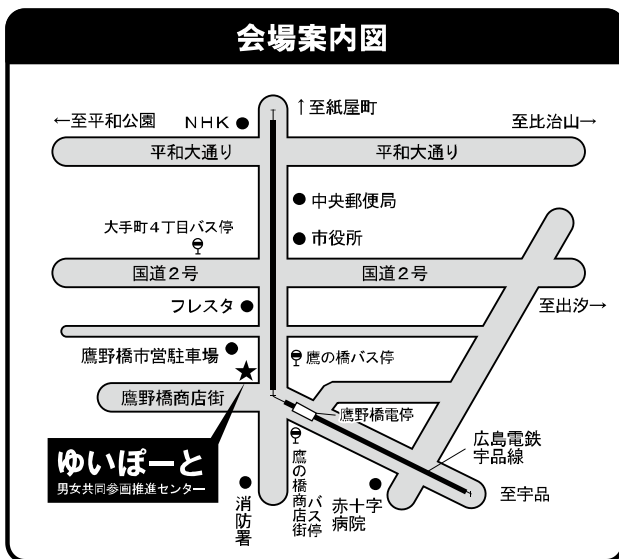

就職・仕事のことならどんなことでも/30分/要予約/各回お二人まで
●二番目の方はお待ちいただくようになります。

[参加費] 無料 [定員] 各回5人(要予約・先着順) [会場] ゆいぽーと [申込方法] お電話等でご予約ください。082-248-3312(開館日の9:00~20:00) お名前、電話番号、職業・職種をお伺いします。

●対象は女性に限らせていただきます。●現在就職していない方も受講できます。●申し込みの際にいただいた個人情報はこの事業以外には使用いたしません。●個別の相談内容は秘密厳守で扱います。

主催・問い合わせ

ゆいぽーと(広島市男女共同参画推進センター)

〒730-0051 広島市中区大手町5丁目6番9号 [TEL] 082-248-3320

[FAX] 082-248-4476 [E-Mail] info-y@yui-port.city.hiroshima.jp

[開館時間] 9:00~21:00 [休館日] 月曜日、祝日法に規定する休日、12月29日~1月3日

会場案内図

交通案内

【路面電車】

- ① 広島駅～広島港（宇品）
- ③ 西広島駅～広島港（宇品）
- ⑦ 横川駅～広電本社前
「鷹野橋」電停下車、徒歩3分

【広電バス】

- ③ 広島駅～観音方面 ⑥ 牛田方面～江波方面
「大手町4丁目」バス停下車、徒歩5分

【広島バス】

- 広島駅～グランドプリンスホテル広島方面
(21-1) 「鷹の橋」バス停下車、徒歩3分
(21-2) 「鷹の橋商店街」バス停下車、徒歩1分

- 駐車場はありません。鷹野橋市営駐車場（有料）などをご利用ください。徒歩3分
- 駐輪場（無料）は鷹野橋市営駐車場の隣にあります