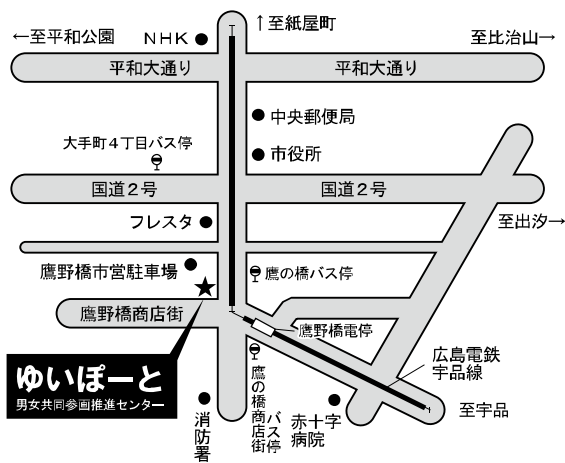

就職・仕事のことならどんなことでも/30分/要予約/各回お二人まで

●二番目の方はお待ちいただくようになります。

[参加費] 無料 [定員] 各回5人(要予約・先着順) [会場] ゆいぽーと [申込方法] お電話等
ご予約ください。082-248-3312(開館日の9:00~20:00)お名前、電話番号、職業・職種をお伺いします。

●対象は女性に限らせていただきます。●現在就職していない方も受講できます。●申し込みの際にいただいた個人情報はこの事業
以外には使用いたしません。●個別の相談内容は秘密厳守で扱います。

主催・問い合わせ

ゆいぽーと(広島市男女共同参画推進センター)

〒730-0051 広島市中区大手町5丁目6番9号 [TEL] 082-248-3320

[FAX] 082-248-4476 [E-Mail] info-y@yui-port.city.hiroshima.jp

[開館時間] 9:00~21:00 [休館日] 月曜日、祝日法に規定する休日、12月29日~1月3日

会場案内図

交通案内

【路面電車】

- ① 広島駅～広島港（宇品）
- ③ 西広島駅～広島港（宇品）
- ⑦ 横川駅～広電本社前
「鷹野橋」電停下車、徒歩3分

【広電バス】

- ③ 広島駅～観音方面 ⑥ 牛田方面～江波方面
「大手町4丁目」バス停下車、徒歩5分

【広島バス】

- 広島駅～グランドプリンスホテル広島方面
(21-1) 「鷹の橋」バス停下車、徒歩3分
(21-2) 「鷹の橋商店街」バス停下車、徒歩1分

- 駐車場はありません。鷹野橋市営駐車場（有料）などをご利用ください。徒歩3分
- 駐輪場（無料）は鷹野橋市営駐車場の隣にあります