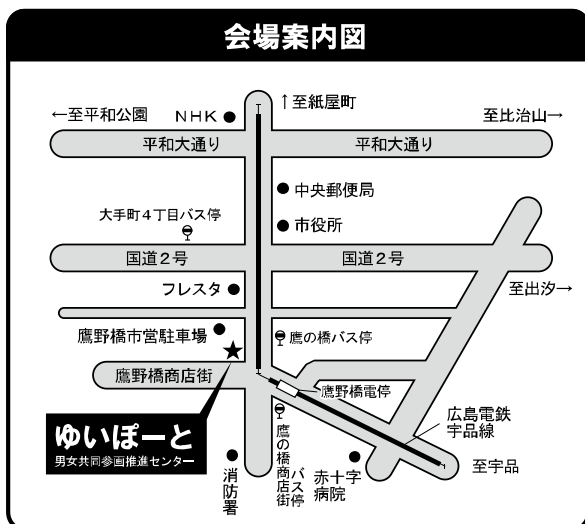

主催：ゆいほ〜と

協力：NPO法人 森いく比治山 さくらっ子森いく園

6/2 (日) 子育て講演会申込み書

主催・申込み・問い合わせ	ゆいぽーと (広島市男女共同参画推進センター)
[TEL] 082-248-3320 [FAX] 082-248-4476 [E-Mail] info-y@yui-port.city.hiroshima.jp [URL] http://www.yui-port.city.hiroshima.jp/ [開館時間] 9:00 ~ 21:00 [休館日] 月曜日、祝日法に規定する休日、12月29日~1月3日	
(ふりがな) お名前	
(ふりがな) お名前	
電話番号	
ファックス番号	
メールアドレス	

↓ 託児をご希望の方は、下記についてもご記入ください。↓ ※託児申込締切 5月26日(日)

(ふりがな) お子さんの名前	年齢/性別 (6/2時点)	歳 ヶ月 男・女
緊急連絡先電話番号	本人携帯・家族携帯・その他 _____	
ゆいぽーとでの託児利用	はじめて・利用したことがある	留意することがあればお書きください

●いただいた個人情報は、ゆいぽーとの事業以外では使用いたしません。

交通案内

【路面電車】

- ①広島駅～広島港 (宇品)
- ③西広島駅～広島港 (宇品)
- ⑦横川駅～広電本社前
「鷹野橋」電停下車、徒歩3分

【広電バス】

- ③広島駅～観音方面 ⑥牛田方面～江波方面
「大手町4丁目」バス停下車、徒歩5分

【広島バス】

- 広島駅～グランドプリンスホテル広島方面
(21-1)「鷹の橋」バス停下車、徒歩3分
(21-2)「鷹の橋商店街」バス停下車、徒歩1分

- 駐車場はありません。鷹野橋市営駐車場 (有料) などをご利用ください。徒歩3分
- 駐輪場 (無料) は鷹野橋市営駐車場の隣にあります