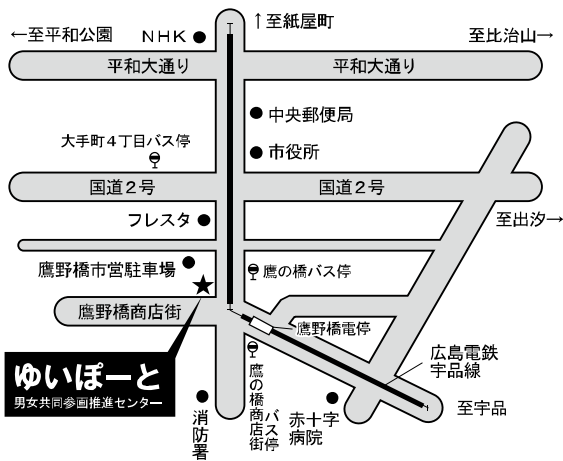

就職・仕事のことならどんなことでも/30分/要予約/各回お二人まで

●二番目の方はお待ちいただくようになります。

【参加費】 無料 【定員】 各回5人(要予約・先着順) 【会場】 ゆいぽーと 【申込方法】 お電話等でご予約ください。082-248-3312(開館日の9:00～20:00) お名前、電話番号、職業・職種をお伺いします。

●対象は女性に限らせていただきます。●現在就職していない方も受講できます。●申し込みの際にいただいた個人情報はこの事業以外には使用いたしません。●個別の相談内容は秘密厳守で扱います。

主催・問い合わせ

ゆいぽーと(広島市男女共同参画推進センター)

〒730-0051 広島市中区大手町5丁目6番9号 [TEL] 082-248-3320

[FAX] 082-248-4476 [E-Mail] info-y@yui-port.city.hiroshima.jp

[開館時間] 9:00～21:00 [休館日] 月曜日、祝日法に規定する休日、12月29日～1月3日

会場案内図

交通案内

【路面電車】

- ① 広島駅～広島港（宇品）
- ③ 西広島駅～広島港（宇品）
- ⑦ 横川駅～広電本社前
「鷹野橋」電停下車、徒歩3分

【広電バス】

- ③ 広島駅～観音方面
- ⑥ 牛田方面～江波方面
「大手町4丁目」バス停下車、徒歩5分

【広島バス】

- 広島駅～グランドプリンスホテル広島方面
(21-1)「鷹の橋」バス停下車、徒歩3分
(21-2)「鷹の橋商店街」バス停下車、徒歩1分

- 駐車場はありません。鷹野橋市営駐車場（有料）などをご利用ください。徒歩3分
- 駐輪場（無料）は鷹野橋市営駐車場の隣にあります