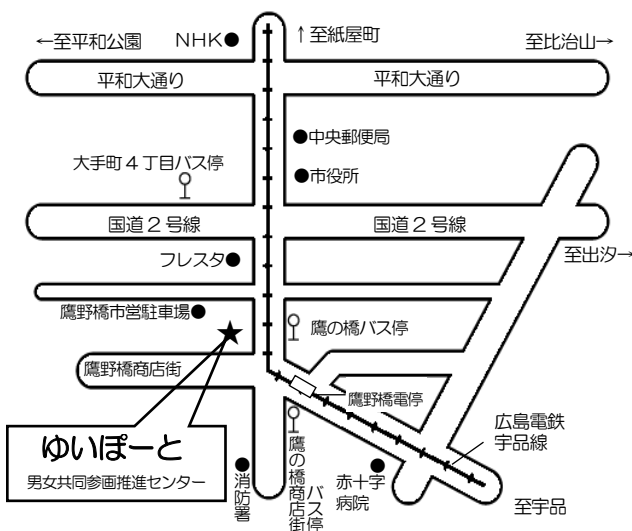

## 8/6 (日)「平和の祈りコンサート」参加申込書

(ふりがな) お名前	
電話番号	
ファックス番号	
メールアドレス	

ゆいぽーとの最新情報をご希望の方に、メールマガジンを月に2回お届けします。

(登録する・登録しない)

※登録・会費無料(通信費がかかります)

※「まぐまぐ!メールマガジン読者登録規約」をご確認ください

↓ 託児をご希望の方は、下記についてもご記入ください。 ↓

(ふりがな) お子さんの名前		年齢/性別 (7/30 時点)	歳 ヶ月 男・女
緊急連絡先電話番号	本人携帯・家族携帯・その他 _____		
ゆいぽーとでの託児利用	はじめて・利用したことがある	留意することがあればお書きください	

## 会場案内図