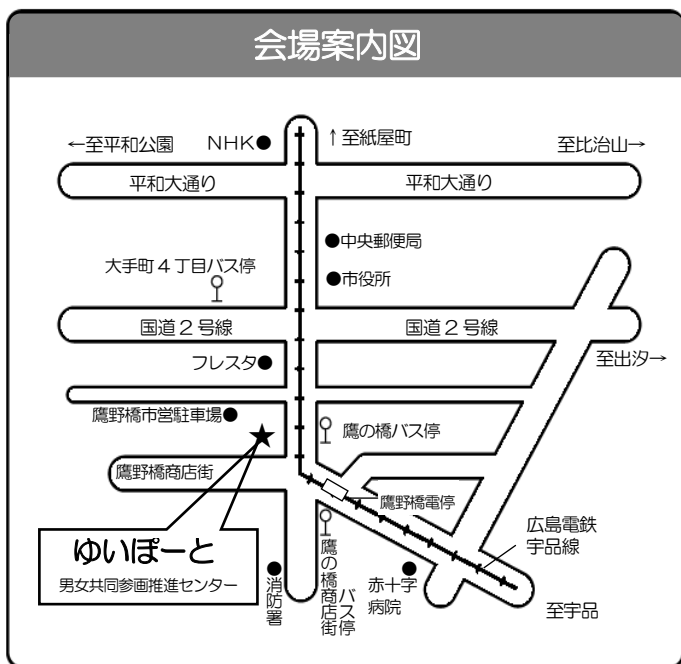

(登録する ・ 登録しない)

※登録・会費無料(通信費がかかります)

※「まぐまぐ!メールマガジン読者登録規約」をご確認ください

↓ 託児をご希望の方は、下記についてもご記入ください。 ↓

(ふりがな) お子さんの名前		年齢/性別 (7/30 時点)	歳 ヶ月 男 ・ 女
緊急連絡先電話番号	本人携帯・家族携帯・その他 _____		
ゆいぽーとでの託児利用	はじめて ・ 利用したことがある	留意することがあればお書きください	

●いただいた個人情報は、ゆいぽーとの事業以外では使用いたしません。

会場案内図

交通案内

【路面電車】

- ① 広島駅～広島港(宇品)
- ③ 西広島駅～広島港(宇品)
- ⑦ 横川駅～広電本社前
「鷹野橋」電停下車、徒歩3分

【広電バス】

- ③ 広島駅～観音方面
- ⑥ 牛田方面～江波方面
「大手町4丁目」バス停下車、徒歩5分

【広島バス】