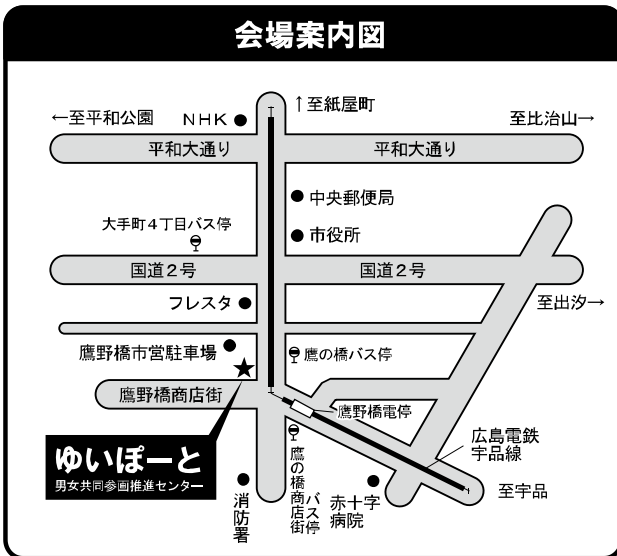

主催・問い合わせ

ゆいぽーと（広島市男女共同参画推進センター）

〒730-0051 広島市中区大手町5丁目6番9号 [TEL] 082-248-3320

[FAX] 082-248-4476 [E-Mail] info-y@yui-port.city.hiroshima.jp

[開館時間] 9:00 ～ 21:00 [休館日] 月曜日、祝日法に規定する休日、12月29日～1月3日

ゆいぽーと

<http://www.yui-port.city.hiroshima.jp/>

裏面 会場・交通案内

会場案内図

交通案内

【路面電車】

- ① 広島駅～広島港（宇品）
- ③ 西広島駅～広島港（宇品）
- ⑦ 横川駅～広電本社前
「鷹野橋」電停下車、徒歩3分

【広電バス】

- ③ 広島駅～観音方面 ⑥ 牛田方面～江波方面
「大手町4丁目」バス停下車、徒歩5分

【広島バス】

- 広島駅～グランドプリンスホテル広島方面
(21-1)「鷹の橋」バス停下車、徒歩3分
(21-2)「鷹の橋商店街」バス停下車、徒歩1分

- 駐車場はありません。鷹野橋市営駐車場（有料）などをご利用ください。徒歩3分
- 駐輪場（無料）は鷹野橋市営駐車場の隣にあります

広島市男女共同参画推進センター
ゆいぽーと

メールマガジン『ゆいぽーとキラリ通信』月2回好評配信中！
親子で参加できるイベントなど、最新情報をお届けします！（登録・会費無料）