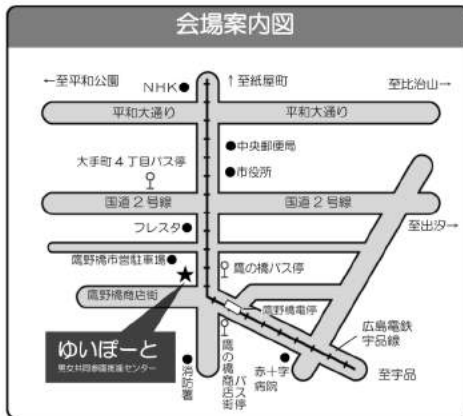

休館日：月曜日・祝日

FAX 082-248-4476

WEB でのお申込みはこちらから →

ご参加にあたって

*14:00から受付を開始します。
ご予約済の方は直接、会場までお越しください。

ご予約のない方も当日お席に空きがあれば入室可能です。

お問い合わせください。

*マスクの着用はお客様の判断にお任せしております。

- 交通案内**
- 【路面電車】
①広島駅～広島港（宇品）
③西広島駅～広電本社前
⑦横川駅～広島港（宇品）
「鷹野橋」電停下車、徒歩3分
- 【広電バス】
③広島駅～観音方面 ⑥牛田方面～江波方面
「大手町4丁目」バス停下車、徒歩5分
- 【広島バス】
広島駅～グランドプリンスホテル広島方面
(21-1)「鷹の橋」バス停下車、徒歩3分
(21-2)「鷹の橋商店街」バス停下車、徒歩1分
- 駐車場はありません。鷹野橋市営駐車場（有料）などをご利用ください。徒歩3分
 - 駐輪場（無料）は鷹野橋市営駐車場の隣にあります

平和の祈りコンサート参加申込書

お名前（ふりがな）	
電話番号	
申込人数	
託児のご希望 生後6カ月～未就学児の方 先着3名（要予約） 7/14（日）〆切	お子様のお名前： 年齢： 歳 月（7/21当日） / 性別： 男・女 ゆいぽーとでの託児経験： あり / なし

※頂いた個人情報はゆいぽーとの事業以外には使用致しません。