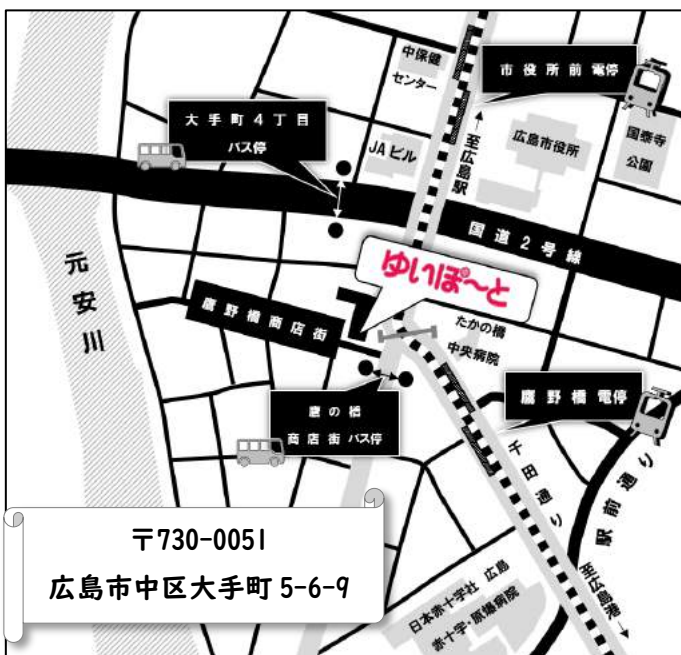

ポピュラーカルチャーから見るジェンダー ～男女共同参画入門講座～

受講申込書 2022年10月22日(土) 14:00～16:00

ふりがな 名前	
Zoom 表示名	
住所	
ご連絡先	※ お持ちの方は、携帯電話番号のご記入をお願いいたします。
Eメール	
年齢	10代・20代・30代・40代・50代・60代以上
Zoomの使用経験	使い方がわからない・使い方はわかるが、慣れていない・慣れている
講師への質問内容	

注意事項

◆視聴方法等は、10月中旬からご案内いたします。「info-y@yui-port.city.hiroshima.jp」からの電子メールを受信できるように設定をお願いいたします。セミナー3日前までに連絡のない場合は、お問い合わせください。◆参加費は無料ですが、通信に係る費用はご負担いただきます。◆ログインの際は、一つの端末のみでお願いします。◆ライブ配信のみです。再配信はありません。◆録画・録音は禁止いたします。◆受講者側の機器のトラブル等で視聴できない場合、主催者は責任を負いません。◆お申込みの際に頂いた個人情報は、主催事業以外には使用いたしません。

お問い合わせ

(広島市男女共同参画推進センター)

TEL

082-248-3320

FAX

082-248-4476

Email

info-y@yui-port.city.hiroshima.jp

電車の方は

- ①広島駅～広島港
- ②広島西広島～字品二丁目
- ③横川駅～広電本社前

！！ 鷹野橋電停から徒歩3分

バスの方は

- [3]広島駅～観音方面
- [6]牛田～江波方面
- [21-1]広島駅～グランドプリンスホテル広島方面

！！ 大手町4丁目バス停から徒歩5分

！！ 鷹の橋商店街バス停から徒歩3分

自家用車の方は

専用駐車場がありませんので、鷹野橋市営駐車場(有料)等をご利用ください。

自転車の方は

鷹野橋市営駐車場横の専用駐輪場をご利用ください。