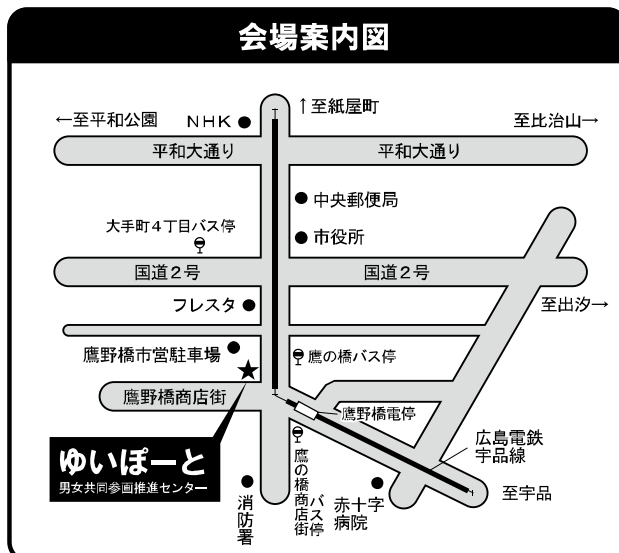

2020年10月9日(金) 13:30~15:30

「世界から見た日本の男女共同参画。国連の視点」新しい生活様式でジェンダー平等を！

参加申込書

(ふりがな) お名前			
ご連絡先	TEL		FAX
	Eメールアドレス		
ご職業			所属・役職
年代	※○で囲んでください 20代 ・ 30代 ・ 40代 ・ 50代 ・ 60代 ・ 70代以上		
手話通訳	通訳者手配の都合上、ご希望の方は10月1日(木)までにお申し込みください。 ※○で囲んでください 希望する ・ 希望しない		

↓ 託児をご希望の方は、下記についてもご記入ください。 ↓

(ふりがな) お子さんの名前		年齢/性別 (10/9時点)	歳 ヶ月 男 ・ 女
緊急連絡先電話番号	本人携帯・家族携帯・その他 _____		
ゆいぽーとでの託児利用	※○で囲んでください 初めて ・ 利用したことがある		

●お申し込みの際にいただいた個人情報は主催者の事業以外には使用いたしません。

ゆいぽーとの最新情報をご希望の方に、メールマガジンを月に2回お届けします。
(登録する ・ 登録しない)

※登録・会費無料(通信費がかかります)

※「まぐまぐ!メールマガジン読者登録規約」をご確認ください。

FAX番号 082-248-4476