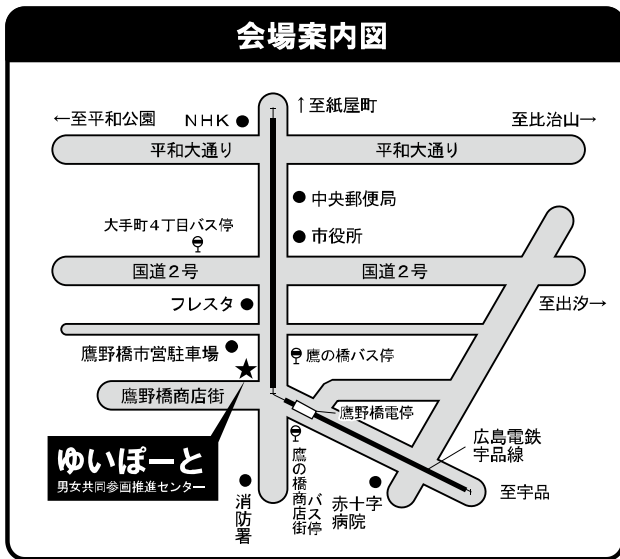

- 対象は女性に限らせていただきます。●申し込みの際にいただいた個人情報はこの事業以外には使用いたしません。
- 個別の相談内容は秘密厳守で扱います。

主催・問い合わせ

ゆいぽーと (広島市男女共同参画推進センター)

〒730-0051 広島市中区大手町5丁目6番9号 [TEL] 082-248-3320

[FAX] 082-248-4476 [E-Mail] info-y@yui-port.city.hiroshima.jp

[開館時間] 9:00~21:00 [休館日] 月曜日、祝日法に規定する休日、12月29日~1月3日

会場案内図

交通案内

【路面電車】

- ① 広島駅～広島港（宇品）
- ③ 西広島駅～広島港（宇品）
- ⑦ 横川駅～広電本社前
「鷹野橋」電停下車、徒歩3分

【広電バス】

- ③ 広島駅～観音方面
- ⑥ 牛田方面～江波方面
「大手町4丁目」バス停下車、徒歩5分

【広島バス】

- 広島駅～グランドプリンスホテル広島方面
(21-1) 「鷹の橋」バス停下車、徒歩3分
(21-2) 「鷹の橋商店街」バス停下車、徒歩1分

- 駐車場はありません。鷹野橋市営駐車場（有料）などをご利用ください。徒歩3分
- 駐輪場（無料）は鷹野橋市営駐車場の隣にあります

広島市男女共同参画推進センター
ゆいぽーと

メールマガジン『ゆいぽーとキラリ通信』月2回好評配信中！

親子で参加できるイベントなど、最新情報をお届けします！（登録・会費無料）