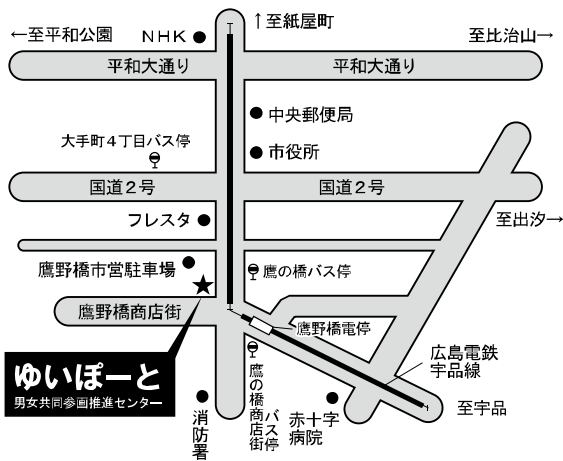

●二番目の方はお待ちいただくようになります。

[参加費] 無料 [定員] 各回5人(要予約・先着順) [会場] ゆいぽーと

[セミナー申込方法] お電話等でご予約ください。082-248-3312 (開館日の9:00~20:00) お名前、電話番号、職業・職種をお伺いします。面接相談は電話受付のみです。

●対象は女性に限らせていただきます。●現在就職していない方も受講できます。●申し込みの際にいただいた個人情報はこの事業以外には使用いたしません。●個別の相談内容は秘密厳守で扱います。

主催・問い合わせ

ゆいぽーと(広島市男女共同参画推進センター)

〒730-0051 広島市中区大手町5丁目6番9号 [TEL] 082-248-3320

[FAX] 082-248-4476 [E-Mail] info-y@yui-port.city.hiroshima.jp

[開館時間] 9:00~21:00 [休館日] 月曜日、祝日法に規定する休日、12月29日~1月3日

会場案内図

交通案内

【路面電車】

- ① 広島駅～広島港（宇品）
- ③ 西広島駅～広島港（宇品）
- ⑦ 横川駅～広電本社前
「鷹野橋」電停下車、徒歩3分

【広電バス】

- ③ 広島駅～観音方面
- ⑥ 牛田方面～江波方面
「大手町4丁目」バス停下車、徒歩5分

【広島バス】

- 広島駅～グランドプリンスホテル広島方面
(21-1) 「鷹の橋」バス停下車、徒歩3分
(21-2) 「鷹の橋商店街」バス停下車、徒歩1分

- 駐車場はありません。鷹野橋市営駐車場（有料）などをご利用ください。徒歩3分
- 駐輪場（無料）は鷹野橋市営駐車場の隣にあります