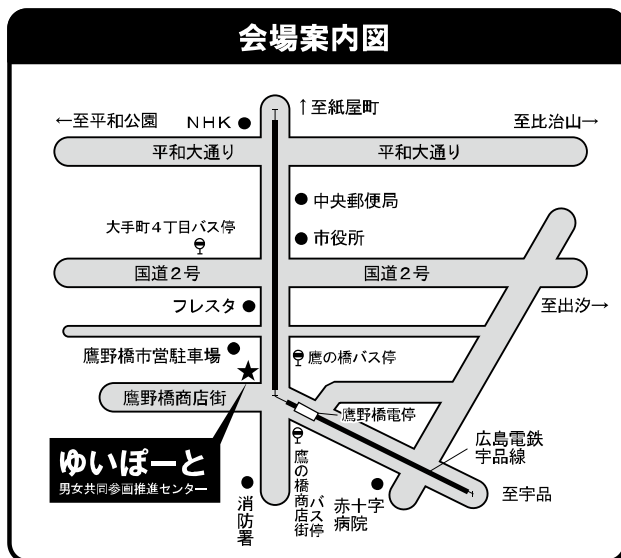

●申し込みの際にいただいた個人情報はゆいぽーとの事業以外には使用いたしません。

主催・申し込み・問い合わせ

ゆいぽーと (広島市男女共同参画推進センター)

〒730-0051 広島市中区大手町5丁目6番9号 [TEL] 082-248-3320

[FAX] 082-248-4476 [E-Mail] info-y@yui-port.city.hiroshima.jp

[開館時間] 9:00~21:00 [休館日] 月曜日、祝日法に規定する休日、12月29日~1月3日

# ゆいぽーと「ネット社会と人権」参加申込書

(ふりがな) 名前		年齢	歳代
電話番号/ファックス番号	/		
参加動機			

託児をご希望の方は、下記についてもご記入ください。

(ふりがな) お子さんの名前		年齢 (12/1時点)	歳 月
ゆいぽーとでの託児	はじめて / 利用したことがある		

●申し込みの際にいただいた個人情報はゆいぽーとの事業以外には使用いたしません。

- ### 交通案内
- 【路面電車】
    - ① 広島駅～広島港（宇品）
    - ③ 西広島駅～広島港（宇品）
    - ⑦ 横川駅～広電本社前  
「鷹野橋」電停下車、徒歩3分
  - 【広電バス】
    - ③ 広島駅～観音方面 ⑥ 牛田方面～江波方面  
「大手町4丁目」バス停下車、徒歩5分
  - 【広島バス】
    - 広島駅～グランドプリンスホテル広島方面  
(21-1) 「鷹の橋」バス停下車、徒歩3分  
(21-2) 「鷹の橋商店街」バス停下車、徒歩1分
  - 駐車場はありません。鷹野橋市営駐車場（有料）などをご利用ください。徒歩3分
  - 駐輪場（無料）は鷹野橋市営駐車場の隣にあります