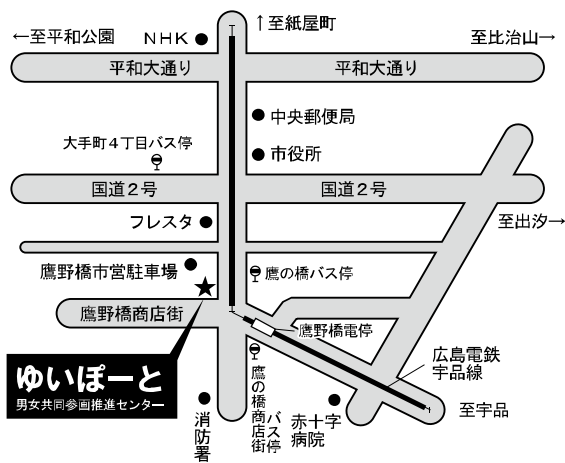

主催・問い合わせ

ゆいぽーと (広島市男女共同参画推進センター)

〒730-0051 広島市中区大手町5丁目6番9号 [TEL] 082-248-3320

[FAX] 082-248-4476 [E-Mail] info-y@yui-port.city.hiroshima.jp

[開館時間] 9:00~21:00 [休館日] 月曜日、祝日法に規定する休日、12月29日~1月3日

会場案内図

交通案内

【路面電車】

- ① 広島駅～広島港（宇品）
- ③ 西広島駅～広島港（宇品）
- ⑦ 横川駅～広電本社前
「鷹野橋」電停下車、徒歩3分

【広電バス】

- ③ 広島駅～観音方面
- ⑥ 牛田方面～江波方面
「大手町4丁目」バス停下車、徒歩5分

【広島バス】

- 広島駅～グランドプリンスホテル広島方面
(21-1)「鷹の橋」バス停下車、徒歩3分
(21-2)「鷹の橋商店街」バス停下車、徒歩1分

- 駐車場はありません。鷹野橋市営駐車場（有料）などをご利用ください。徒歩3分
- 駐輪場（無料）は鷹野橋市営駐車場の隣にあります