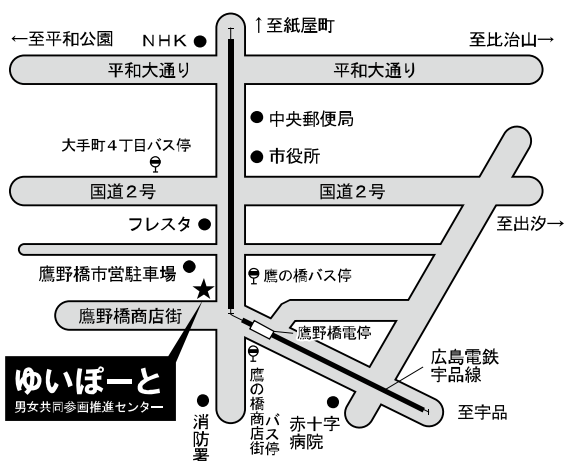

ゆいぽーと（広島市男女共同参画推進センター）

〒730-0051 広島市中区大手町5丁目6番9号 [TEL] 082-248-3320

[FAX] 082-248-4476 [E-Mail] info-y@yui-port.city.hiroshima.jp

[開館時間] 9:00～21:00 [休館日] 月曜日、祝日法に規定する休日、12月29日～1月3日

広島市男女共同参画推進センター
ゆいぽーと

<http://www.yui-port.city.hiroshima.jp/>

 Facebook 更新中！

きりとり

●申し込みの際にいただいた個人情報はこの事業以外には使用いたしません。

名 前	ふりがな	性 別	
大学名		学 年	
メールアドレス		携帯電話番号	

会場案内図

交通案内

【路面電車】

- ① 広島駅～広島港（宇品）
- ③ 西広島駅～広島港（宇品）
- ⑦ 横川駅～広電本社前
「鷹野橋」電停下車、徒歩3分

【広電バス】

- ③ 広島駅～観音方面 ⑥ 牛田方面～江波方面
「大手町4丁目」バス停下車、徒歩5分

【広島バス】

- 広島駅～グランドプリンスホテル広島方面
(21-1)「鷹の橋」バス停下車、徒歩3分
(21-2)「鷹の橋商店街」バス停下車、徒歩1分

- 駐車場はありません。鷹野橋市営駐車場（有料）などをご利用ください。徒歩3分
- 駐輪場（無料）は鷹野橋市営駐車場の隣にあります

広島市男女共同参画推進センター
ゆいぽーと