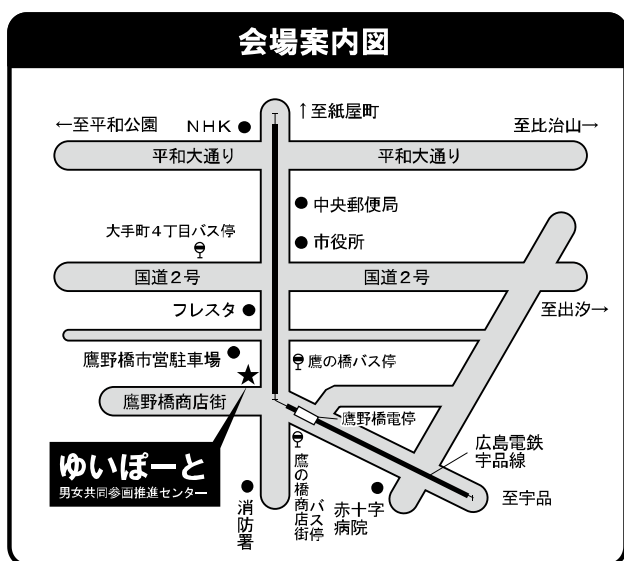

### セミナー後の個別相談も承ります

就職・仕事のことならどんなことでも/30分/要予約/各回お二人まで

●二番目の方はお待ちいただくようになります。

【参加費】 無料   【定員】 各回5人(要予約・先着順)   【会場】 ゆいぽーと  
【申込方法】 お電話等でご予約ください。082-248-3312(開館日の9:00~20:00)  
お名前、電話番号、職業・職種をお伺いします。

●対象は女性に限らせていただきます。●現在就職していない方も受講できます。●申し込みの際にいただいた個人情報はこの事業以外には使用いたしません。●個別の相談内容は秘密厳守で扱います。 [ゆいぽーと相談事業]

主催・問い合わせ

ゆいぽーと (広島市男女共同参画推進センター)

〒730-0051 広島市中区大手町5丁目6番9号 [TEL] 082-248-3320

[FAX] 082-248-4476 [E-Mail] info-y@yui-port.city.hiroshima.jp

[開館時間] 9:00~21:00 [休館日] 月曜日、祝日法に規定する休日、12月29日~1月3日

<http://www.yui-port.city.hiroshima.jp/>

Facebook 更新中!

裏面 会場・交通案内

- 交通案内**
- 【路面電車】**
- ① 広島駅～広島港（宇品）
  - ③ 西広島駅～広島港（宇品）
  - ⑦ 横川駅～広電本社前  
「鷹野橋」電停下車、徒歩3分
- 【広電バス】**
- ③ 広島駅～観音方面
  - ⑥ 牛田方面～江波方面  
「大手町4丁目」バス停下車、徒歩5分
- 【広島バス】**
- 広島駅～Grand Prince Hotel Hiroshima方面  
 (21-1) 「鷹の橋」バス停下車、徒歩3分  
 (21-2) 「鷹の橋商店街」バス停下車、徒歩1分
- 駐車場はありません。鷹野橋市営駐車場（有料）などをご利用ください。徒歩3分
  - 駐輪場（無料）は鷹野橋市営駐車場の隣にあります