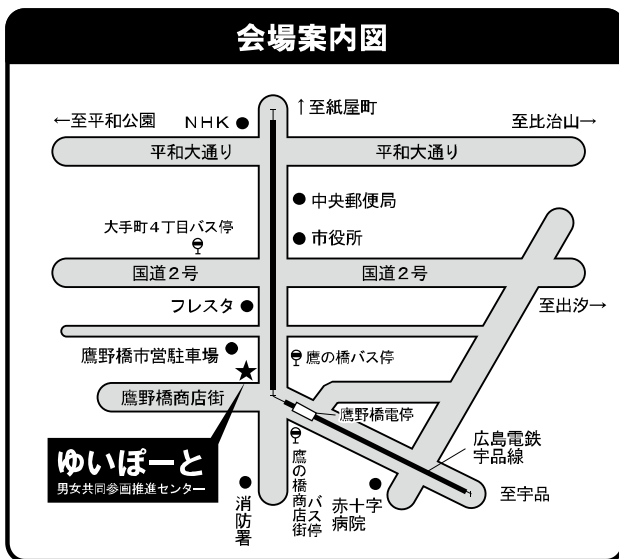

セミナー後の個別相談も承ります

就職・仕事のことならどんなことでも/30分/要予約/各回お二人まで

●二番目の方はお待ちいただくようになります。

[参加費] 無料 [定員] 各回5人(要予約・先着順) [会場] ゆいぽーと
[申込方法] お電話等でご予約ください。082-248-3312(開館日の9:00~20:00)
お名前、電話番号、職業・職種をお伺いします。

●対象は女性に限らせていただきます。●現在就職していない方も受講できます。●申し込みの際にいただいた個人情報はこの事業以外には使用いたしません。●個別の相談内容は秘密厳守で扱います。

主催・問い合わせ

ゆいぽーと(広島市男女共同参画推進センター)

〒730-0051 広島市中区大手町5丁目6番9号 [TEL] 082-248-3320

[FAX] 082-248-4476 [E-Mail] info-y@yui-port.city.hiroshima.jp

[開館時間] 9:00~21:00 [休館日] 月曜日、祝日法に規定する休日、12月29日~1月3日

<http://www.yui-port.city.hiroshima.jp/>

Facebook 更新中!

裏面 会場・交通案内

会場案内図

交通案内

【路面電車】

- ① 広島駅～広島港（宇品）
- ③ 西広島駅～広島港（宇品）
- ⑦ 横川駅～広電本社前
「鷹野橋」電停下車、徒歩3分

【広電バス】

- ③ 広島駅～観音方面 ⑥ 牛田方面～江波方面
「大手町4丁目」バス停下車、徒歩5分

【広島バス】

- 広島駅～グランドプリンスホテル広島方面
(21-1)「鷹の橋」バス停下車、徒歩3分
(21-2)「鷹の橋商店街」バス停下車、徒歩1分

- 駐車場はありません。鷹野橋市営駐車場（有料）などをご利用ください。徒歩3分
- 駐輪場（無料）は鷹野橋市営駐車場の隣にあります

広島市男女共同参画推進センター
ゆいぽーと

メールマガジン『ゆいぽーとキラリ通信』月2回好評配信中！

親子で参加できるイベントなど、最新情報をお届けします！（登録・会費無料）