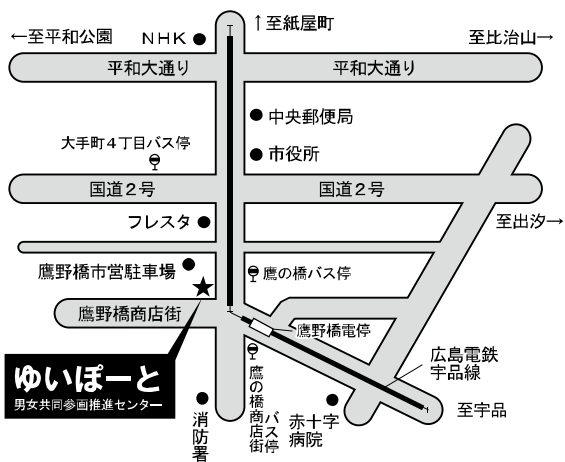

[開館時間] 9:00～21:00 [休館日] 月曜日、祝日法に規定する休日、12月29日～1月3日

<http://www.yui-port.city.hiroshima.jp/>

Facebook 更新中！

裏面 会場・交通案内

会場案内図

交通案内

【路面電車】

- ① 広島駅～広島港（宇品）
- ③ 西広島駅～広島港（宇品）
- ⑦ 横川駅～広電本社前
「鷹野橋」電停下車、徒歩3分

【広電バス】

- ③ 広島駅～観音方面
- ⑥ 牛田方面～江波方面
「大手町4丁目」バス停下車、徒歩5分

【広島バス】

- 広島駅～グランドプリンスホテル広島方面
(21-1)「鷹の橋」バス停下車、徒歩3分
(21-2)「鷹の橋商店街」バス停下車、徒歩1分

- 駐車場はありません。鷹野橋市営駐車場（有料）などをご利用ください。徒歩3分
- 駐輪場（無料）は鷹野橋市営駐車場の隣にあります

広島市男女共同参画推進センター
ゆいぽーと