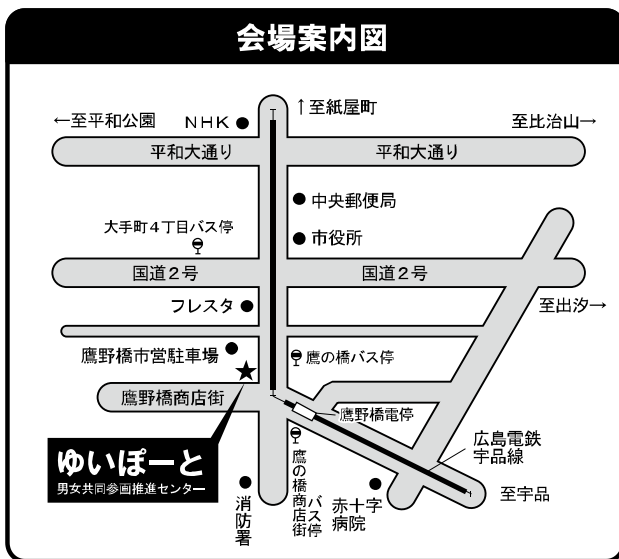

[参加費] 無料

[定員] 各回5人（要予約・先着順）

[会場] ゆいぽーと 4階 研修室1

[申込方法] お電話等でご予約ください。082-248-3312（開館日の9:00～20:00）

無料

●対象は女性に限らせていただきます。●就職先のあつせんはいたしません。●申し込みの際にいただいた個人情報はこの事業以外には使用いたしません。●個別の相談内容は秘密厳守で扱います。

主催・問い合わせ

ゆいぽーと（広島市男女共同参画推進センター）

裏面 会場・交通案内

## 会場案内図