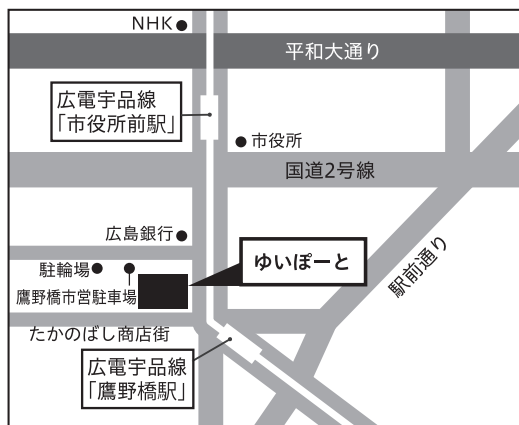

会場：広島市男女共同参画推進センター(ゆいぽーと) 5階

〈住所〉

広島市中区大手町5丁目6番地9号

〈アクセス〉

路面電車

広電宇品線「鷹野橋」電停下車、徒歩(3分)

広電バス

「大手町4丁目」バス停下車、徒歩(5分)