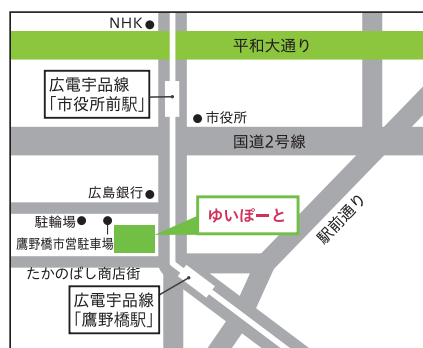

■ 日時：2016年11月26日(土) 13:30～16:50

■ 会場：広島市男女共同参画推進センター(ゆいぽーと) 5階 研修室

〈住所〉
広島市中区大手町5丁目6番地9号

〈アクセス〉
路面電車
広電宇品線「鷹野橋」電停下車、徒歩(3分)
広電バス
「大手町4丁目」バス停下車、徒歩(5分)
広島バス
(21-1)「鷹の橋」バス停下車、徒歩(3分)
(21-2)「鷹の橋商店街」バス停下車、徒歩(1分)