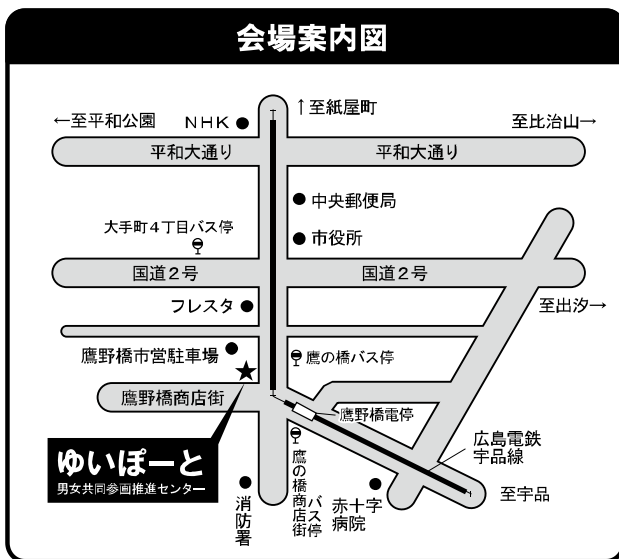

[土]

13:00~14:30

セミナー後は個別の相談も可能です！

(30分・要予約・1日2人まで)

担当：ゆいぽーと就労支援相談員
キャリアカウンセラー 小柳佳奈恵さん

[参加費] 無料 [定員] 5人(要予約・先着順) [会場] ゆいぽーと

[申込方法] 電話でお申し込みください。082-248-3312(開館日の9:00~20:00)

●対象は女性に限らせていただきます。●就職先のあっせんはいたしません。●申し込みの際にいただいた個人情報はこの事業以外には使用いたしません。●個別の相談内容は秘密厳守で扱います。

主催・問い合わせ

ゆいぽーと（広島市男女共同参画推進センター）

〒730-0051 広島市中区大手町5丁目6番9号 [TEL] 082-248-3320

[FAX] 082-248-4476 [E-Mail] info-y@yui-port.city.hiroshima.jp

[開館時間] 9:00 ~ 21:00 [休館日] 月曜日、祝日法に規定する休日、12月29日~1月3日

<http://www.yui-port.city.hiroshima.jp/>

Facebook 更新中！

裏面 会場・交通案内

会場案内図

交通案内

【路面電車】

- ① 広島駅～広島港（宇品）
- ③ 西広島駅～広島港（宇品）
- ⑦ 横川駅～広電本社前
「鷹野橋」電停下車、徒歩3分

【広電バス】

- ③ 広島駅～観音方面 ⑥ 牛田方面～江波方面
「大手町4丁目」バス停下車、徒歩5分

【広島バス】

- 広島駅～グランドプリンスホテル広島方面
(21-1)「鷹の橋」バス停下車、徒歩3分
(21-2)「鷹の橋商店街」バス停下車、徒歩1分

- 駐車場はありません。鷹野橋市営駐車場（有料）などをご利用ください。徒歩3分
- 駐輪場（無料）は鷹野橋市営駐車場の隣にあります

広島市男女共同参画推進センター
ゆいぽーと

メールマガジン『ゆいぽーとキラリ通信』月2回好評配信中！
親子で参加できるイベントなど、最新情報をお届けします！（登録・会費無料）