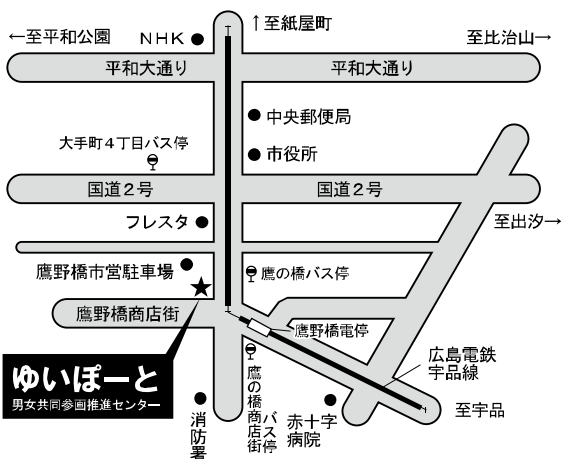

●対象は女性に限らせていただきます。●就職先のあっせんではありません。●託児（有料）もあります。1週間前までにお問い合わせください。●申し込みの際にいただいた個人情報はこの事業以外には使用いたしません。

<ゆいぽーとでは毎月第3木曜日に無料の就労支援相談をおこなっています。>

主催・申し込み・問い合わせ

ゆいぽーと（広島市男女共同参画推進センター）

〒730-0051 広島市中区大手町5丁目6番9号 [TEL] 082-248-3320

[FAX] 082-248-4476 [E-Mail] info-y@yui-port.city.hiroshima.jp [開館時間] 9:00～21:00

[休館日] 月曜日、祝日法に規定する休日（ただし、月曜日の場合は直後の休日でない日）、8月6日、12月29日～1月3日

<http://www.yui-port.city.hiroshima.jp/>

裏面 会場・交通案内

会場案内図

交通案内

【路面電車】

- ① 広島駅～広島港（宇品）
- ③ 西広島駅～広島港（宇品）
- ⑦ 横川駅～広電本社前
「鷹野橋」電停下車、徒歩3分

【広電バス】

- ③ 広島駅～観音方面 ⑥ 牛田方面～江波方面
「大手町4丁目」バス停下車、徒歩5分

【広島バス】

- 広島駅～グランドプリンスホテル広島方面
(21-1) 「鷹の橋」バス停下車、徒歩3分
(21-2) 「鷹の橋商店街」バス停下車、徒歩1分

- 駐車場はありません。鷹野橋市営駐車場（有料）などをご利用ください。徒歩3分
- 駐輪場（無料）は鷹野橋市営駐車場の隣にあります