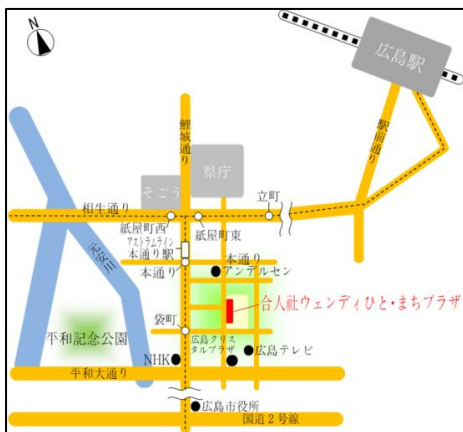

合人社ウェンディひと・まちプラザ(展示会場)
広島市中区袋町6-36

ゆいぽーと(メイン・展示会場)
広島市中区大手町五丁目6-9

2015国際女性デーひろしま実行委員会参加団体(順不同)

アルコ・デ・ヒロシマ シネマキャラバンV.A.G 新日本婦人の会広島県本部 広島県年金者組合女性部
広島映画サークル協議会 広島エスパラントセンター 広島県医労連女性部 広島県商工団体連合会女性部
広島県母親連絡会 広島県保育団体連絡会 広島市教職員組合(全教)女性部 広島市職員労働組合女性部
広島市女性団体連絡協議会(ひろしまWENET) 広島市地域女性団体連絡協議会 広島YWCA
広島自治労連女性部 広島市母親連絡会 広島市母子寡婦福祉連合会 婦人民主クラブ広島支部
ゆいぽーと登録団体協議会 NPO法人男女共同参画社会をめざす女性教育を考える会広島
ゆいぽーと(広島市男女共同参画推進センター)