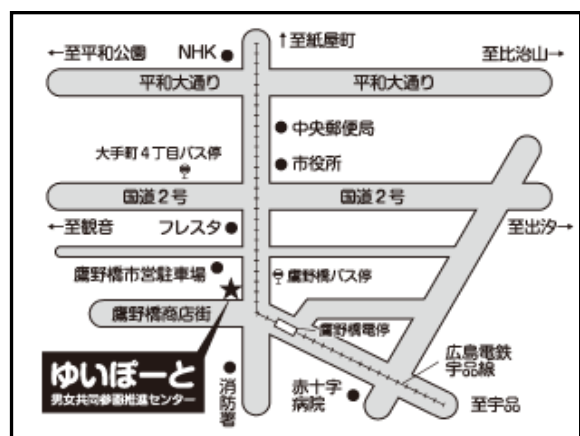

オレンジと太陽
(2010年イギリス映画)

3月27日(日)

①13:00～
②15:30～

マーガレット・ハンフリーズ原作の「からのゆりかご 大英帝国の迷い子たち」を基に映画化した児童移民の実態に迫る感動作。イギリスがひそかに19世紀から1970年まで行っていた、強制児童移民という恐るべき真実を明らかにする。

“選挙に行こう”ポスター募集

サイズ：画用紙8つ切りサイズ
(裏面に名前・電話等連絡先を記入してください)
締切り：一次 2月10日(水) 二次 2月15日
提出先：ゆいぽーと
対象：高校生・大学生・一般
優秀作品には賞品があります。「2016国際女性デーひろしま」当日に会場で発表・表彰します。
※応募頂いた作品は返却いたしません。

合人社ウェンディひと・まちプラザ(展示会場)
広島市中区袋町6-36

ゆいぽーと(メイン・展示会場)
広島市中区大手町五丁目6-9

2015国際女性デーひろしま実行委員会参加団体(順不同)

アルコ・デ・ヒロシマ シネマキャラバンV.A.G 新日本婦人の会広島県本部 広島県年金者組合女性部
広島映画サークル協議会 広島エスパラントセンター 広島県医労連女性部 広島県商工団体連合会女性部
広島県母親連絡会 広島県保育団体連絡会 広島市教職員組合(全教)女性部 広島市職員労働組合女性部
広島市女性団体連絡協議会(ひろしまWENET) 広島市地域女性団体連絡協議会 広島YWCA
広島自治労連女性部 広島市母親連絡会 広島市母子寡婦福祉連合会 婦人民主クラブ広島支部
ゆいぽーと登録団体協議会 NPO法人男女共同参画社会をめざす女性教育を考える会広島
ゆいぽーと(広島市男女共同参画推進センター)