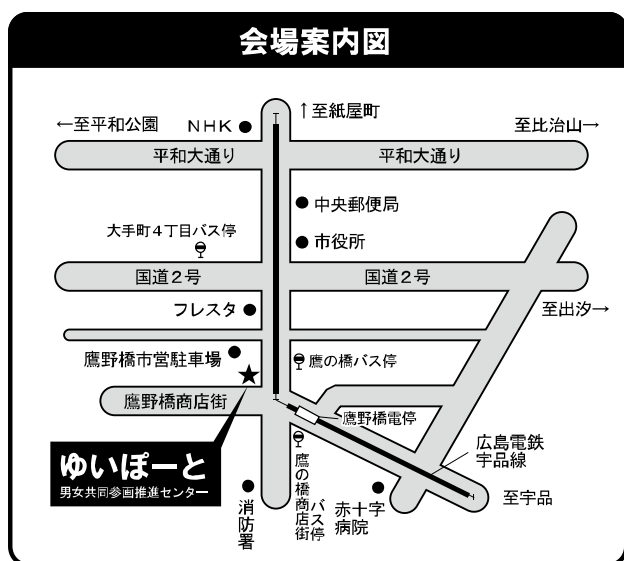

広島市男女共同参画推進センター
ゆいぽーと

令和3年12月10日(金) (予備日令和4年2月4日(金))

13:00~15:00

「初心者のためのZoom講座」受講申込書

（ふりがな） お名前	（ ）	年 齢	
ご連絡先	TEL	FAX	
	Eメールアドレス		
受講動機			
託児の希望	【年齢】 歳 カ月	【ゆいぽーとでの託児経験】	あり ・ なし

【新型コロナウイルス感染拡大防止のためお願い】

来館される方はマスクの着用をお願いいたします。また、当日次の項目に該当する方は来館の自粛をお願い申し上げます。

①発熱や、軽度であっても咳・咽頭痛などの症状があるなど体調の悪い方 ②過去2週間以内に感染拡大している地域や国への訪問歴がある方 ③健康や体調に不安のある方

最新の情報はホームページ等でご確認ください。拡大状況によっては延期または中止させていただく場合もあります。

●お申し込みの際にいただいた個人情報は、ゆいぽーとの事業以外には使用いたしません。

交通案内

【路面電車】

- ①広島駅～広島港（宇品）
- ③西広島駅～広島港（宇品）
- ⑦横川駅～広電本社前
「鷹野橋」電停下車、徒歩3分

【広電バス】

- ③広島駅～観音方面 ⑥牛田方面～江波方面
「大手町4丁目」バス停下車、徒歩5分

【広島バス】

- 広島駅～グランドプリンスホテル広島方面
(21-1)「鷹の橋」バス停下車、徒歩3分
(21-2)「鷹の橋商店街」バス停下車、徒歩1分

●駐車場はありません。鷹野橋市営駐車場（有料）などをご利用ください。徒歩3分

●駐輪場（無料）は鷹野橋市営駐車場の隣にあります

FAX 番号 (082)248-4476