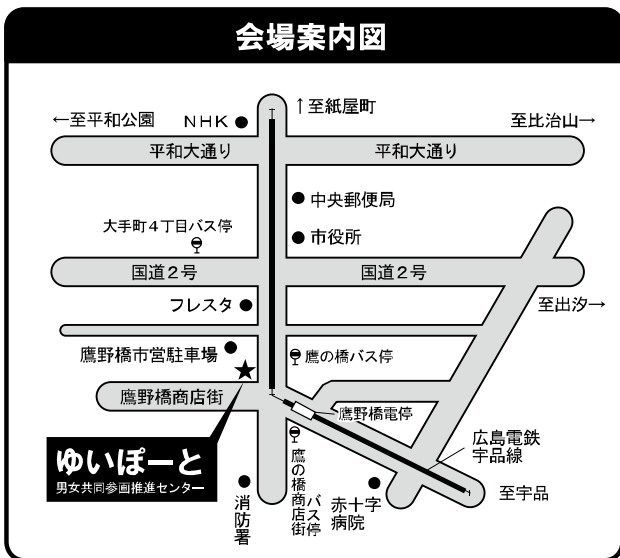

# おやこあそび

月齢に合わせた親子あそび

参加無料

対象：未就学児と保護者

定員：10 組

場所：3階フィットネスルーム

※おむつ、ミルク、  
お茶などを持って来てね

**6月29日（火）**

**10時～11時**

**9月28日（火）**

**10時～11時**

子どもとどう遊んだらいいの？  
おもちゃは何が良い？ケガが心配…。  
一緒に考えてみましょう！

**7月13日（火）**

**10時～11時**

各回の受付は9時45分からです。

お申込み・お問合せ：広島市男女共同参画推進センター(ゆいぽーと)

運営協力：さくらっ子森いく園

### 交通案内

【路面電車】

- ① 広島駅～広島港（宇品）
- ③ 西広島駅～広島港（宇品）
- ⑦ 横川駅～電本駅前  
「鷹野橋」電停下車、徒歩3分

【広電バス】

- ③ 広島駅～観音方面
- ⑥ 牛田方面～江波方面  
「大手町4丁目」バス停下車、徒歩5分

【広島バス】

- 広島駅～グランドプリンスホテル広島方面  
(21-1)「鷹の橋」バス停下車、徒歩3分  
(21-2)「鷹の橋商店街」バス停下車、徒歩1分
- 駐車場はありません。鷹野橋市営駐車場（有料）などをご利用ください。徒歩3分
- 駐輪場（無料）は鷹野橋市営駐車場の隣にあります